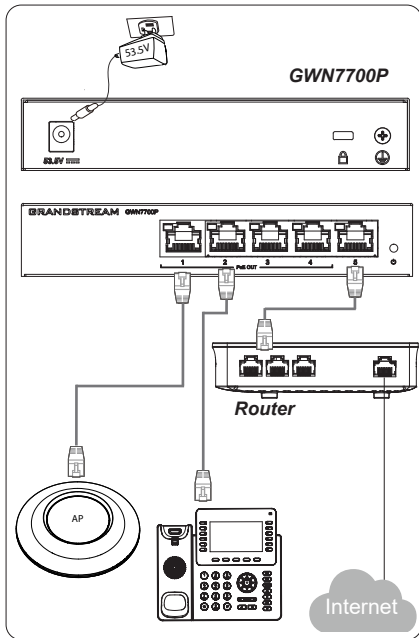

GWN7700P

GRANDSTREAM
CONNECTING THE WORLD

GWN7700P & GWN7701P

5&8-Port Unmanaged Gigabit Switch

Krátký instalační návod

Pro záruku a reklamace kontaktujte svého dodavatele.
Technická podpora <http://hd.grandstream.cz>

www.grandstream.cz

CZ Provozní teplota: 0 až 40 °C

Skladovací teplota: -40 až 70 °C

Provozní vlhkost: 10% až 90% nekondenzující

Skladovací vlhkost:: 5% až 90% nekondenzující

Napájecí adaptér: výstup:
+53,5 V DC, 1,22 A, 65 W, certifikováno UL