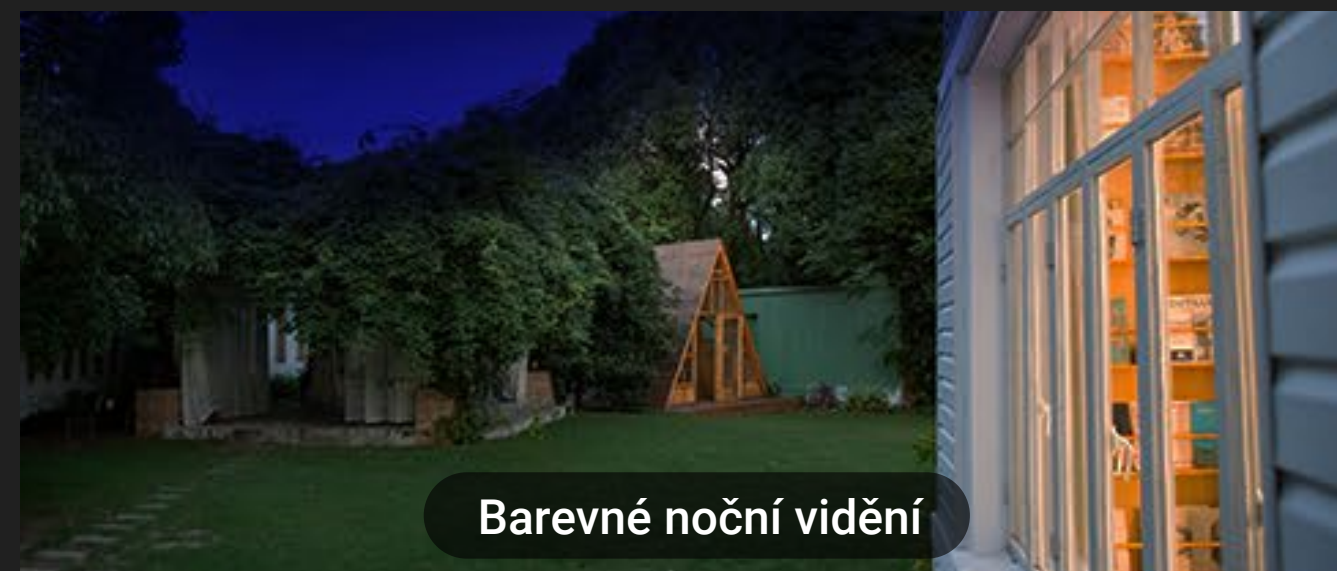

Noční vidění v živých barvách

Díky dvěma vestavěným reflektorům může kamera snímat v živých barvách i za naprosté tmy. Umožní vám tak vidět důležité detaily, o které byste jinak přišli.