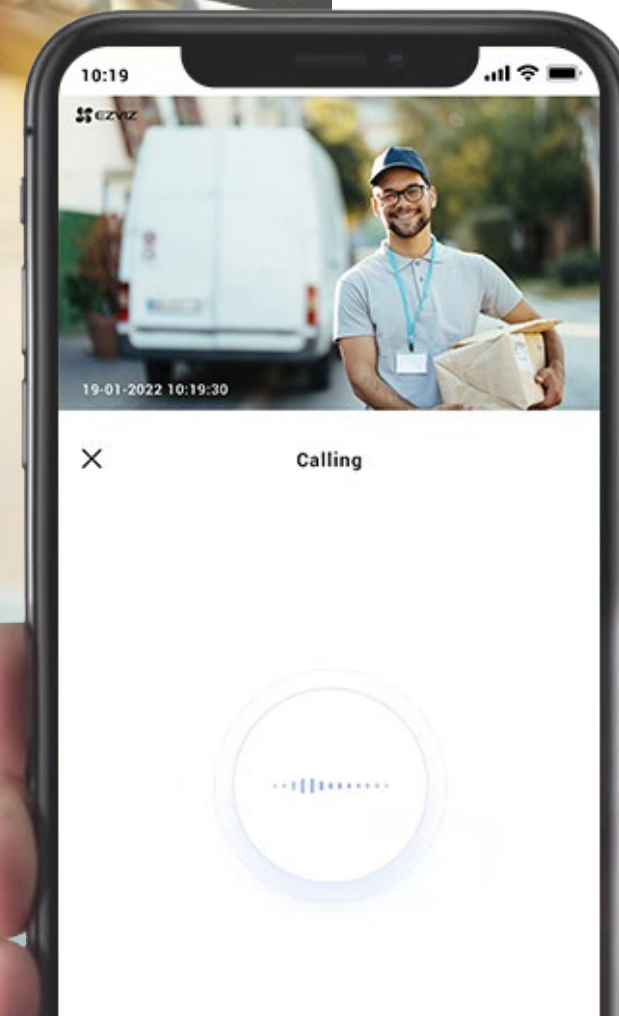

Uložení 10minutových nahrávek z každého dne po dobu až 6 měsíců

Podporuje také službu
EZVIZ CloudPlay⁴
pro více úložného prostoru

Aktivní strážce vašeho domova

Funkce aktivní obrany kamery poskytuje další vrstvu ochrany. Při detekci pohybující se osoby spustí kamera hlasitou sirénu a rozbliká dva reflektory⁵, aby ji z místa okamžitě odradila.

Noční vidění v živých barvách

Díky dvěma vestavěným reflektorům může kamera snímat v živých barvách i za naprosté tmy. Umožní vám tak vidět důležité detaily, o které byste jinak přišli.

Elegantní nadčasový design

Kamera HB8 2K+ se díky svému elegantnímu designu perfektně hodí do jakékoli domácnosti. Je také odolná vůči povětrnostním vlivům, takže poskytuje dlouhodobý výkon.

Jak vám můžu pomoci?

Máte tu zásilku.

Přivítání může být tak snadné

Užívejte si obousměrnou komunikaci jednoduše pomocí telefonu. Nebo si předem nahrajte konkrétní hlasové zprávy, které se automaticky přehrají, když jsou kamerou detekovány osoby.

Chytrá integrace, ovládání hands-free