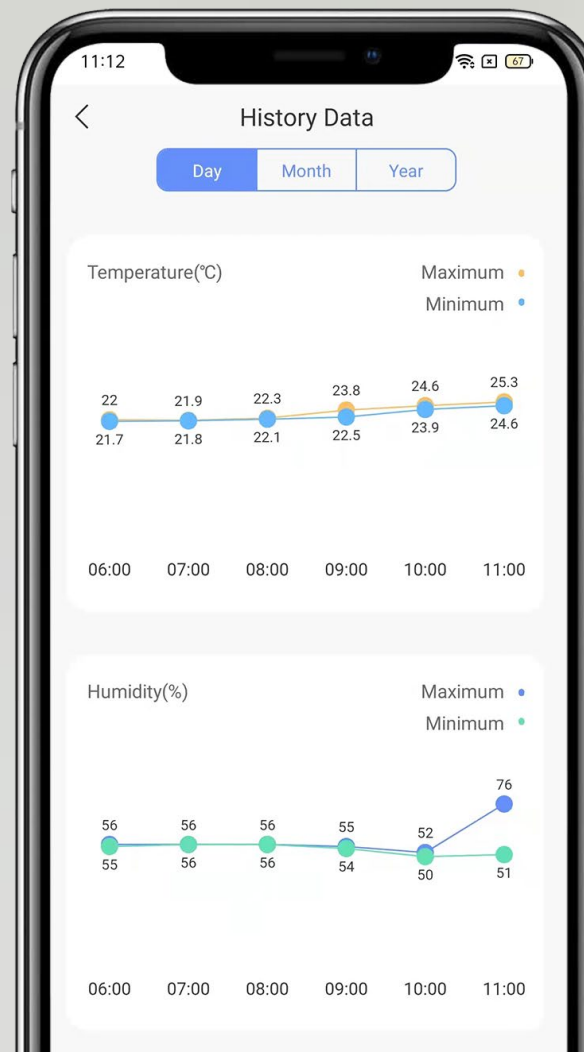

T51C

Senzor teploty a vlhkosti

Pro plnou funkci s aplikací EZVIZ se vyžaduje EZVIZ smart HUB jednotku A3¹

Zjistěte na první pohled, jak pohodlný je váš domov

Máte-li doma miminka, děti nebo členy rodiny, kteří trpí sezónními alergiemi, je obzvláště důležité udržovat v interiéru příjemnou teplotu a vlhkost. Nový teploměr a vlhkoměr „dva v jednom“ T51C od společnosti EZVIZ nyní dokáže detekovat zobrazit stav vašeho domácího prostředí a zároveň vás pomocí okamžitých mobilních upozornění informuje, když se něco náhle změní.

Monitorování teploty a vlhkosti v reálném čase

Velký 1,8palcový displej

Okamžitá upozornění prostřednictvím aplikace EZVIZ

Umístění kamkoli²

Provedení s úsporou energie a dlouhou výdrží baterie

Chytrá integrace s kamerami EZVIZ³

Sledování úrovně pohodlí odkudkoli a kdykoli

T51C je malý přístroj s vysoce přesným senzorovým čipem, který detekuje a na velké obrazovce zobrazuje teplotu a vlhkost v místnosti. Po připojení k jednotce EZVIZ smart HUB můžete v aplikaci EZVIZ před příchodem domů zkontrolovat data v reálném čase nebo si prohlédnout historii událostí.

Elegantní, jednoduchý design, který se hodí k atmosféře vašeho domova

Zařízení T51C jednoduše přilepte na stěnu pomocí přiložené lepicí pásky nebo jej umístěte na stůl pomocí vestavěného stojanu. Přístroj T51C je určen pro vnitřní použití a je užitečný všude tam, kde potřebujete přesně zjistit, jaká je vlhkost nebo teplota.