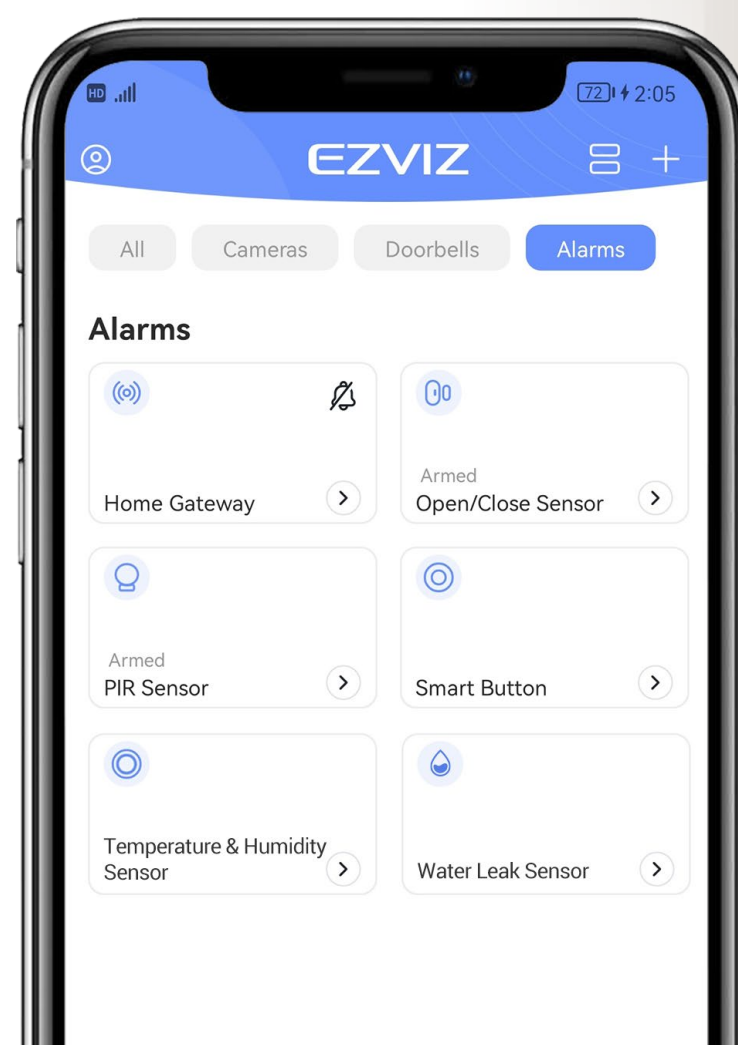

Sledování úrovně pohodlí odkudkoli a kdykoli

T51C je malý přístroj s vysoce přesným senzorovým čipem, který detekuje a na velké obrazovce zobrazuje teplotu a vlhkost v místnosti. Po připojení k jednotce EZVIZ smart HUB můžete v aplikaci EZVIZ před příchodem domů zkontrolovat data v reálném čase nebo si prohlédnout historii událostí.

Elegantní, jednoduchý design, který se hodí k atmosféře vašeho domova

Zařízení T51C jednoduše přilepte na stěnu pomocí přiložené lepicí pásky nebo jej umístěte na stůl pomocí vestavěného stojanu. Přístroj T51C je určen pro vnitřní použití a je užitečný všude tam, kde potřebujete přesně zjistit, jaká je vlhkost nebo teplota.

Kdykoli se teplota nebo vlhkost v krátkém časovém úseku výrazně změní nebo přestane odpovídat nastavenému rozsahu, obdržíte okamžité mobilní upozornění. Máte-li kameru EZVIZ, můžete s ní snímač propojit a dostávat oznámení spolu s obrazovým snímkem³.

Užívejte si pomocí sady chytrých senzorů EZVIZ pohodlí při rozšiřování zabezpečovacího systému v celém domě. Správa, zapínání a vypínání celého systému pomocí mobilní aplikace EZVIZ a získávání důležitých upozornění na různé činnosti.