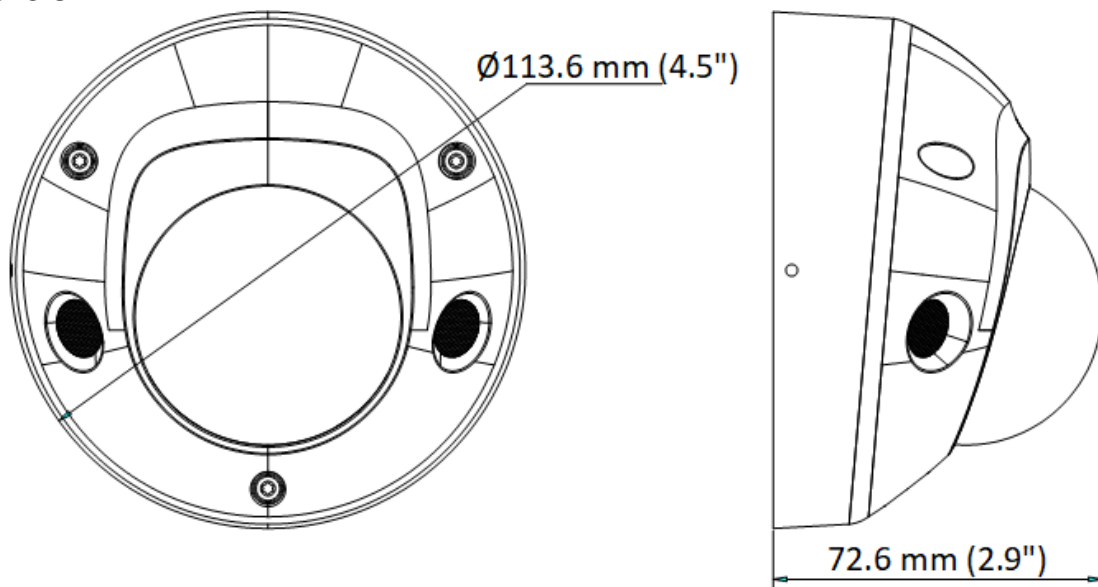

▪ **Available Model**

DS-2CD2586G2-IS (2.8/4 mm)

DS-2CD2586G2-I (2.8/4 mm)

DS-2CD2586G2-IS (2.8 mm) (BLACK)

▪ **Dimension**

Unit: mm (inch)

▪ **Accessory**

▪ **Optional**