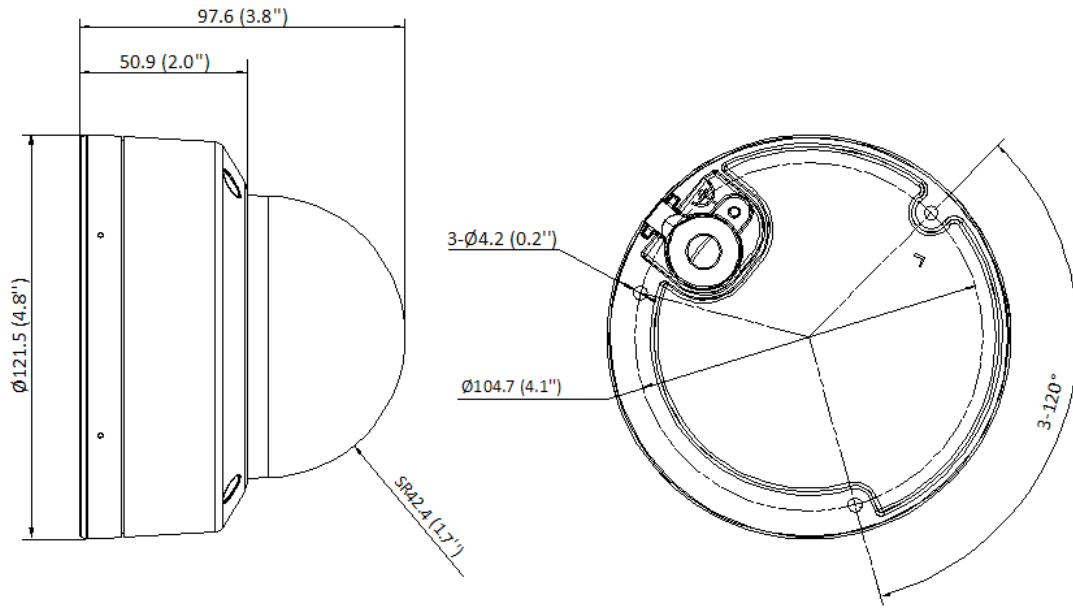

▪ **Dimension**

Unit: mm (inch)

▪ **Accessory**

▪ **Optional**

DS-1280ZJ-DM46 Junction Box	DS-1272ZJ-120 Wall Mount	DS-1271ZJ-120 Pendant Mount	DS-1253ZJ-M Rain Shade	DS-1275ZJ-SUS Vertical Pole Mount
				
DS-1272ZJ-120B Wall Mount				