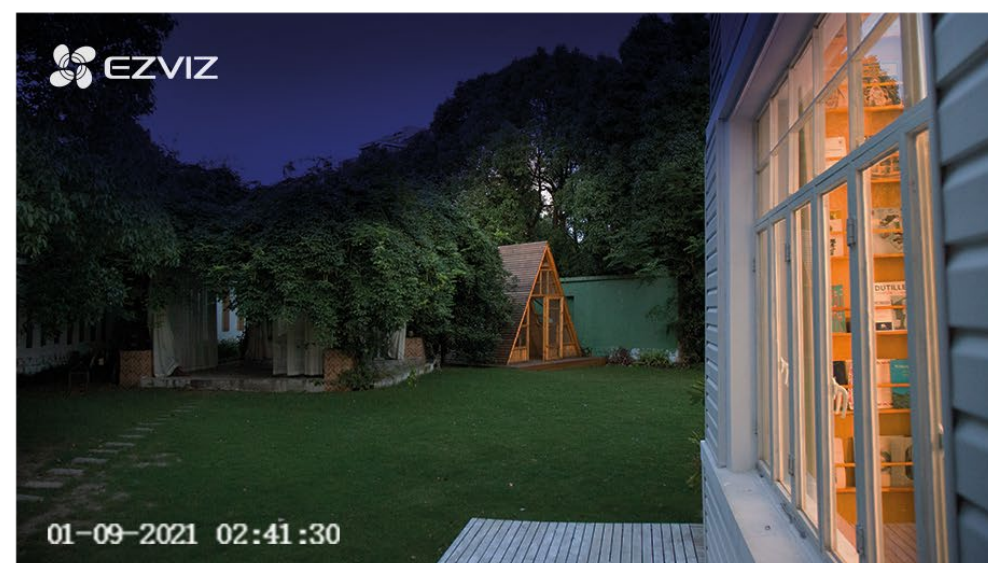

Barevné noční vidění