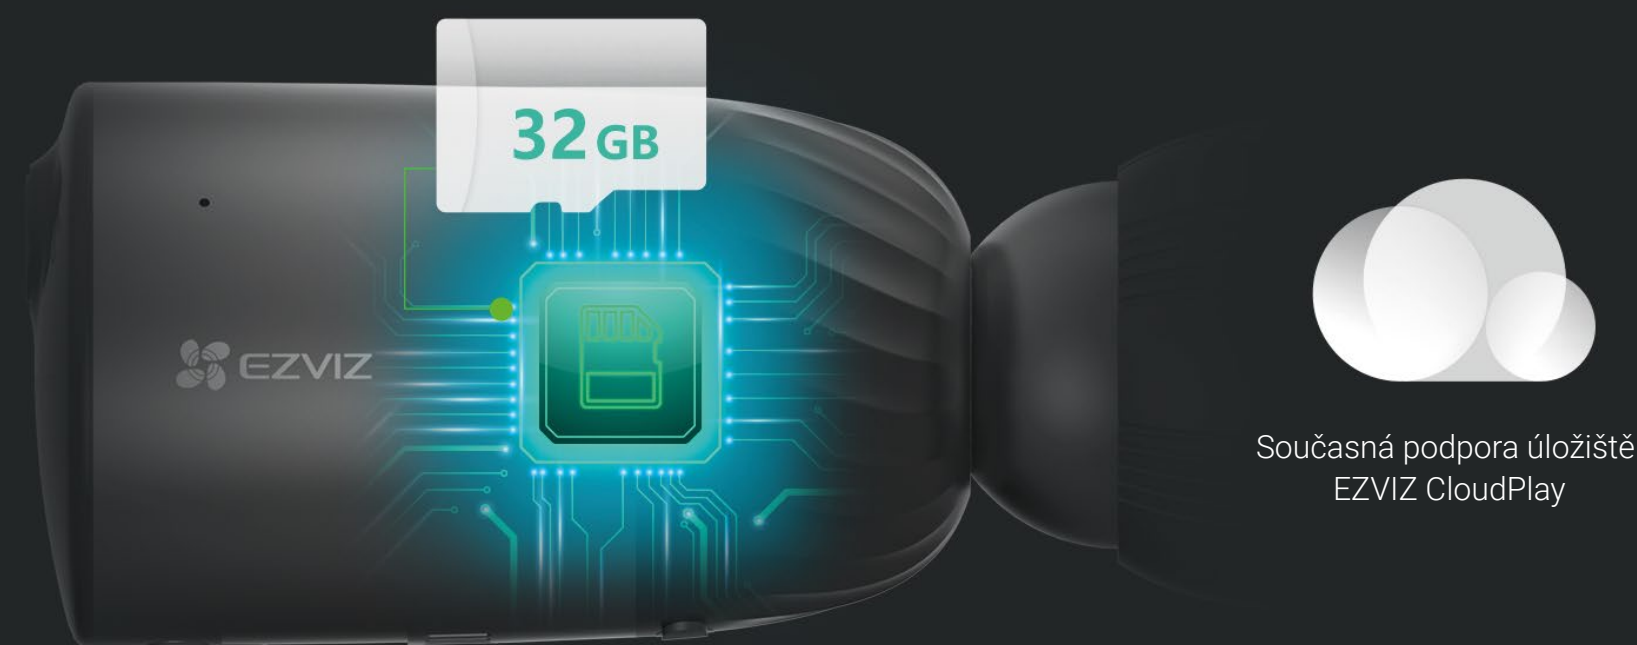

Vestavěné 32GB zabezpečené úložiště videa eMMC zdarma.

V kameře EZVIZ eLife 2K+ je vestavěné úložiště eMMC s kapacitou 32 GB, což znamená, že se již nemusíte potýkat s žádnými obtížemi ani utrácet peníze za drahé paměťové karty. Při předplatném služby lze data ukládat také do cloudu EZVIZ CloudPlay, a zajistit si tak další ochranu v případě poškození nebo ztráty zařízení.

* Služba cloudového úložiště je k dispozici pouze na určitých trzích. Před nákupem si ověřte dostupnost příslušné služby.

Uložení 10minutových nahrávek z každého dne po dobu až 6 měsíců

Noční vidění v živých barvách.

Díky dvěma vestavěným reflektorům může kamera EZVIZ eLife snímat v živých barvách i za naprosté tmy. Umožní vám tak vidět důležité detaily, o které byste jinak přišli.