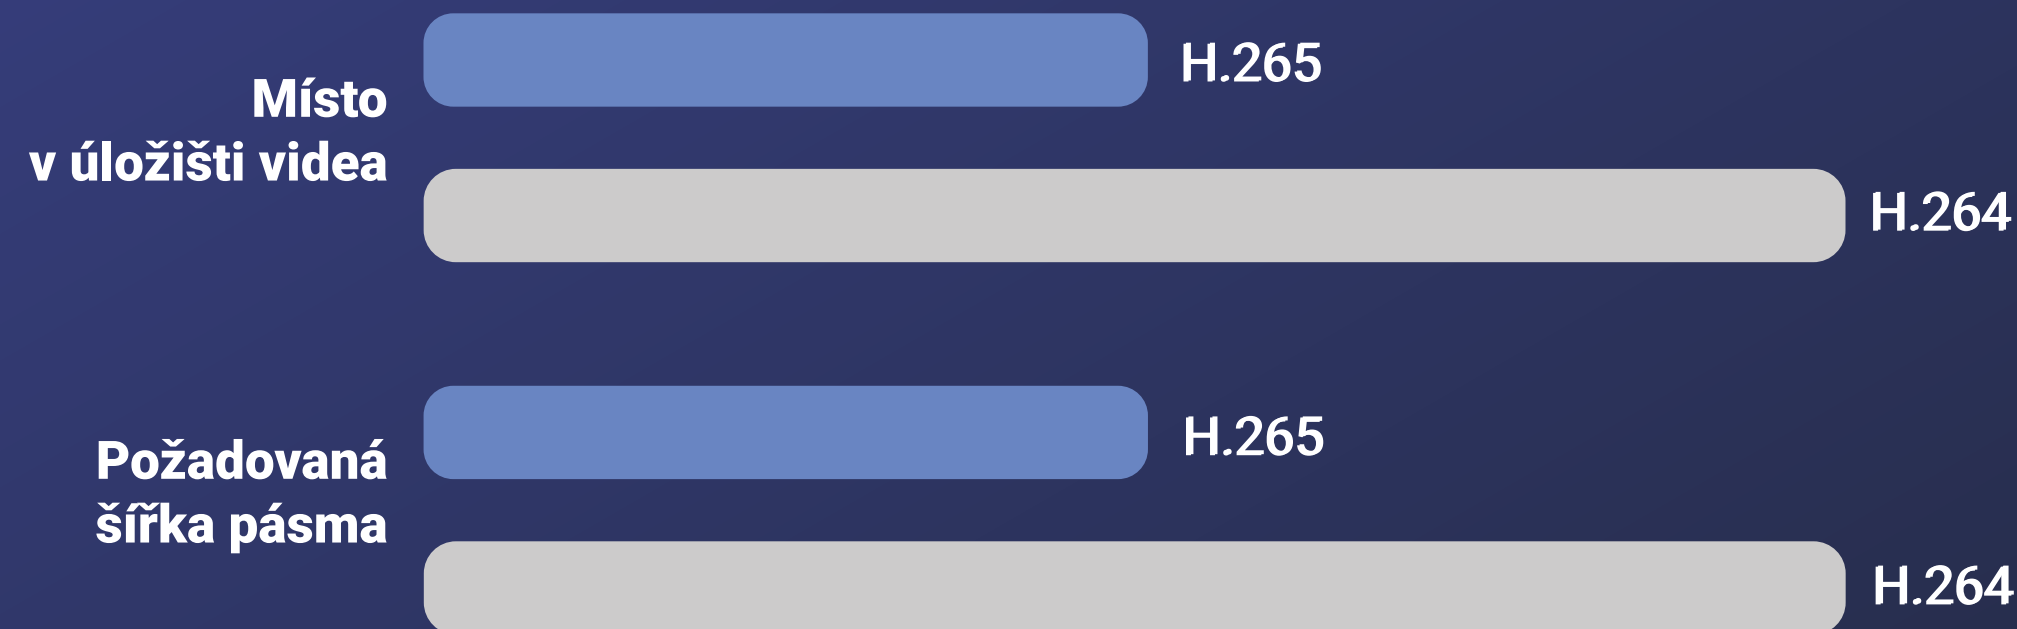

Úspora místa v úložišti a menší zatížení sítě.

Kamera EZVIZ eLife je vybavena pokročilou technologií komprese videa H.265 a dosahuje stejné nebo lepší kvality videa při současném snížení požadované šířky pásma a místa v úložišti*.

* Při využívání režimu nepřetržitého nahrávání může technologie H.265 snížit potřebné místo v úložišti videa a šířku pásma o 50 % v porovnání s technologií H.264.