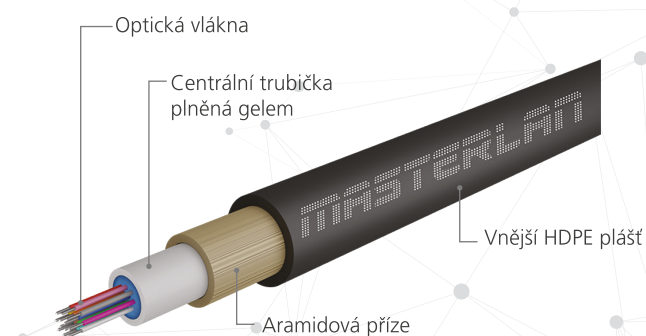

Optický kabel Masterlan Air1

Optický kabel **Masterlan Air1** je kvalitní micro CLT kabel určený pro zafukování do mikrotrubiček. Optická vlákna jsou uložena v centrální trubičce plněné gelem.

Centrální trubička je potažena aramidovou přízí, která působí jako tahový člen. Plášť kabelu je černý, UV stabilní z tvrdého polyethylenu (HDPE) umožňující bezproblémové klouzání při zafukování. Všechny varianty Masterlan Air1 (2-12 vláken) mají průměr 2.8 mm a jsou tedy vhodné pro mikrotrubičky od průměru 3.5 mm. Použitá optická vlákna Corning (G.657.A1).

Specifikace kabelu

Typ vlákna	SM 9/125 (Corning G.657.A1)
Počet vláken	2-12
Plášť	HDPE, UV stable, třída reakce na oheň Fca
Tahový prvek	aramidová příze
Výplň	gelový
Provozní teploty	-30 °C až +65 °C
Instalační teploty	-10 °C až +50 °C
Krátkodobá tahová odolnost	80N
Krátkodobá tlaková odolnost	480N/ 100mmm
Minimální poloměr ohybu krátkodobě	10x D kabelu
Minimální poloměr ohybu dlouhodobě	20x D kabelu
Průměr kabelu	2,8 mm
Hmotnost kabelu	7,6 kg/km
Balení, návin	2000 m, dřevěný buben
Barva kabelu	černá
Použití	venkovní (mikrotrubičky), vnitřní

Označení

Popis

FAiR2SM2000b	Masterlan Air1 optický kabel 2vl 9/125, zafukovací, SM, HDPE, černá, G657A1, 2000 m
FAiR4SM2000b	Masterlan Air1 optický kabel 4vl 9/125, zafukovací, SM, HDPE, černá, G657A1, 2000 m
FAiR8SM2000b	Masterlan Air1 optický kabel 8vl 9/125, zafukovací, SM, HDPE, černá, G657A1, 2000 m
FAiR12SM2000b	Masterlan Air1 optický kabel 12vl 9/125, zafukovací, SM, HDPE, černá, G657A1, 2000 m
FAiR2SM1b	Masterlan Air1 optický kabel - 2vl 9/125, zafukovací, SM, HDPE, černá, G657A1, 1 m
FAiR4SM1b	Masterlan Air1 optický kabel - 4vl 9/125, zafukovací, SM, HDPE, černá, G657A1, 1 m
FAiR8SM1b	Masterlan Air1 optický kabel - 8vl 9/125, zafukovací, SM, HDPE, černá, G657A1, 1 m
FAiR12SM1b	Masterlan Air1 optický kabel - 12vl 9/125, zafukovací, SM, HDPE, černá, G657A1, 1 m