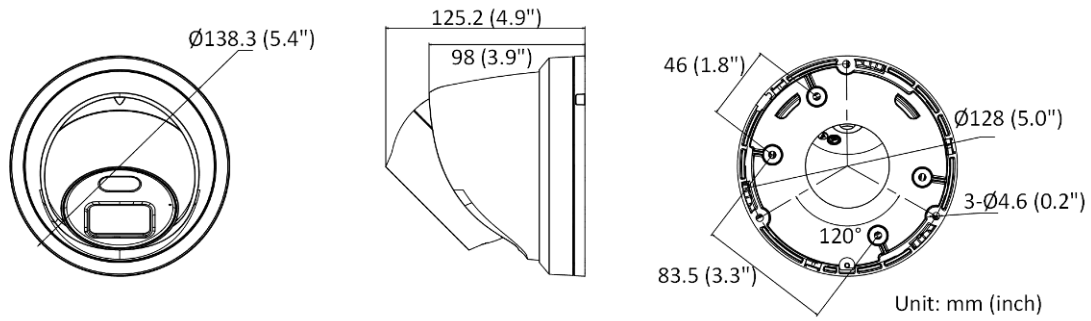

▪ **Available Model**

DS-2CD2347G2-LU (2.8/4/6 mm)

DS-2CD2347G2-L (2.8/4/6 mm)

▪ **Dimension**

▪ **Accessory**

▪ **Optional**

DS-1273ZJ-140B Wall Mount	DS-1280ZJ-DM21 Junction Box	DS-1273ZJ-140 Wall Mount	DS-1276ZJ-SUS Corner Mount	DS-1275ZJ-SUS Vertical Pole Mount